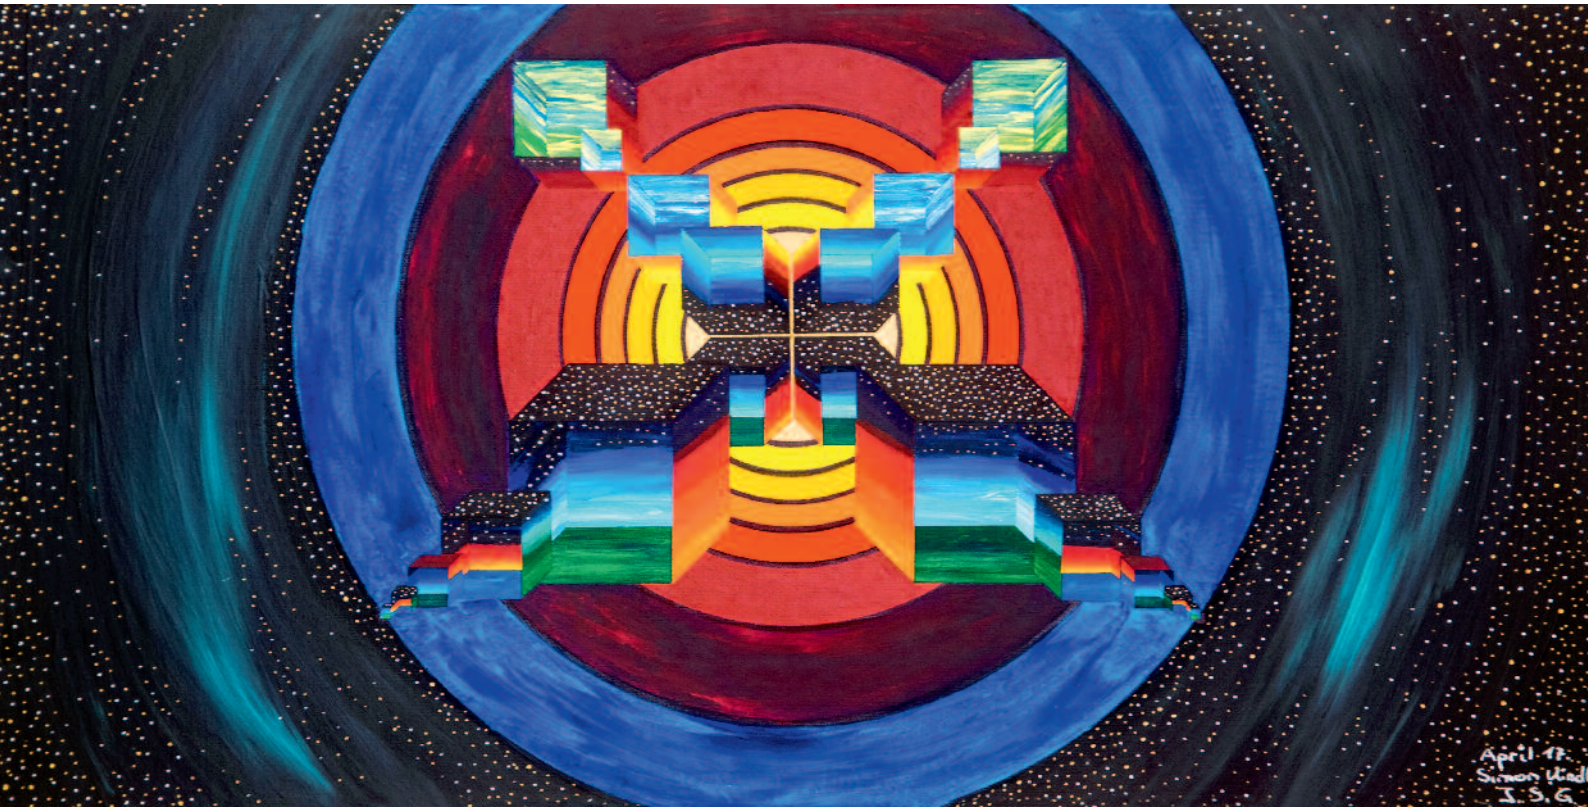

SIMON KINDLE

April 17.
Simon Kindle
I.S.G.

SPIEGELUNG DES SELBST

SIMON KINDLE SPIEGELUNG DES SELBST

In seiner Ausstellung zeigt der liechtensteinische Künstler und Autodidakt John Scully Gracias, mit richtigem Namen Simon Kindle, eine Auswahl seiner mittlerweile mehr als 90 Werke umfassenden Bilderkollektion. Es sind Bilder von geometrischer Verträumtheit, Verarbeitungen des Lebens, aber auch kritischen Sinnfragen, sowie spirituell-transzendenten Themen. Nebenher kommen einige Landschaftsbilder zur Geltung, die er von Januar bis Mai dieses Jahres als Studie erstellt hat. Zudem sind ein paar Werke von seinem Künstlerkollegen David Sprenger zu sehen.

Die Ausstellung «Spiegelung des Selbst» ist eine wunderschöne, farbenfrohe Reise von der Vergangenheit in die Gegenwart – und manchmal sieht man in weiter Ferne auch die Zukunft ein wenig aufblitzen.

Eröffnung **Samstag, 5. Juni 2021, 17–19 Uhr**
Ausstellungsdauer bis 27. Juni 2021